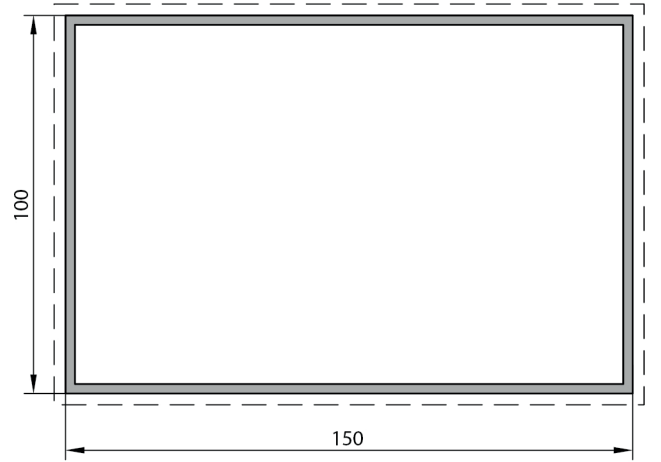

Sabit Cam Tavan Sistem

SABİT CAM TAVAN SİSTEM	SABİT CAM TAVAN SİSTEM	V.S.C.	V.S.C.	201
	<ul style="list-style-type: none">✓ Ekonomik, Kolay Montaj✓ Cam Özelliği; 8 mm tek cam ve 20 mm ısıcam✓ Max. panel genişlik 800 cm, derinlik 300 cm		SİSTEM	PR NO

DERE PROFİLİ
V.SC.103
3.992 kg/mt

DİKME PROFİLİ
V.SC.104
2.902 kg/mt

GRIYAJ PROFİLİ
V.SC.100
2.730 kg/mt

DİKME BAĞLANTI PROFİLİ
V.SC.106
2.610 kg/mt

DİKME PROFİLİ
3798
3.320 kg/mt

TEK CAM KAPAK PROFİLİ
V.SC.101
0.548 kg/mt

ÇİFT CAM KAPAK PROFİLİ
V.SC.201
0.630 kg/mt

LED KANAL KAPAK PROFİLİ
V.SC.205
0.068 kg/mt

KÖŞE PROFİLİ
V.SC.109
0.820 kg/mt

* Profil ağırlıkları teoriktir. Ağırlık olarak teslimde yapılan tartım geçerlidir.