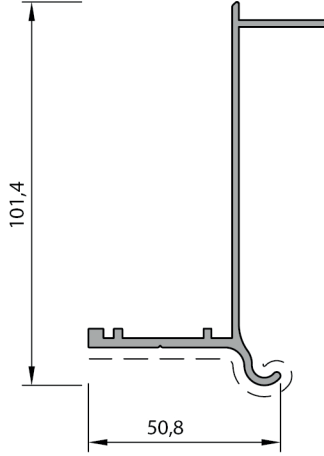

ÇİFT CAM KAPAK PROFİLİ
V.SC.201
0.630 kg/mt

LED KANAL KAPAK PROFİLİ
V.SC.205
0.068 kg/mt

KÖŞE PROFİLİ
V.SC.109
0.820 kg/mt

* Profil ağırlıkları teoriktir. Ağırlık olarak teslimde yapılan tartım geçerlidir.

TEK CAM SABİTLEME PROFİLİ
V.SC.105
2.085 kg/mt

TEK CAM GEÇME PROFİLİ
V.SC.102
0.975 kg/mt

TEK CAM DESTEK PROFİLİ
V.SC.108
0.570 kg/mt

TEK CAM BİTİM KAPAK PROFİLİ
V.SC.107
0.921 kg/mt

ÇİFT CAM SABİTLEME PROFİLİ
V.SC.202
2.180 kg/mt

ÇİFT CAM GEÇME PROFİLİ
V.SC.203
1.011 kg/mt

ÇİFT CAM DESTEK PROFİLİ
V.SC.204
0.737 kg/mt

ÇİFT CAM BİTİM KAPAK PROFİLİ
V.SC.200
0.960 kg/mt

* Profil ağırlıkları teoriktir. Ağırlık olarak teslimde yapılan tartım geçerlidir.