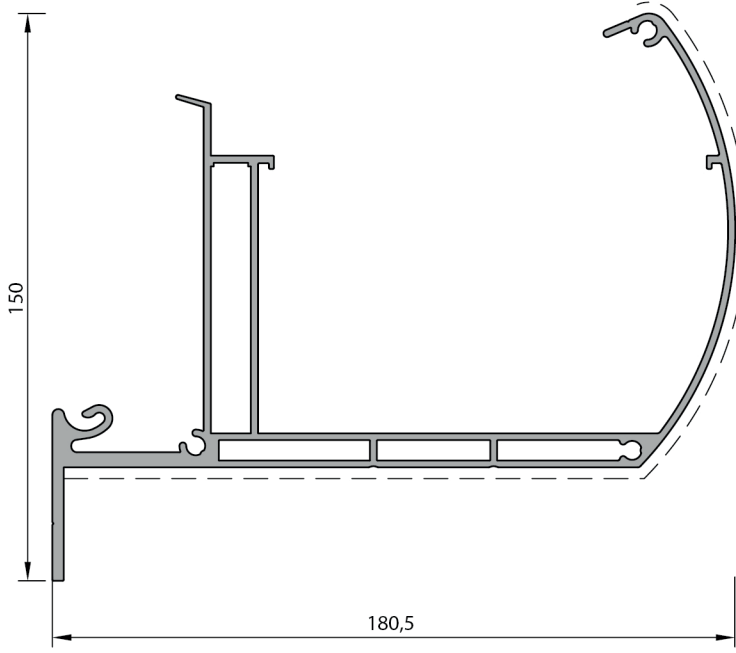

Sabit Cam Tavan Sistem

SABİT CAM TAVAN SİSTEM	SABİT CAM TAVAN SİSTEM	V.S.C.	V.S.C.	201
	<ul style="list-style-type: none">✓ Ekonomik, Kolay Montaj✓ Cam Özelliği; 8 mm tek cam ve 20 mm ısıcam✓ Max. panel genişlik 800 cm, derinlik 300 cm		SİSTEM	PR NO

DERE PROFİLİ
V.SC.103
3.992 kg/mt

DİKME PROFİLİ
V.SC.104
2.902 kg/mt

GRIYAJ PROFİLİ
V.SC.100
2.730 kg/mt

DİKME BAĞLANTI PROFİLİ
V.SC.106
2.610 kg/mt

DİKME PROFİLİ
3798
3.320 kg/mt

TEK CAM KAPAK PROFİLİ
V.SC.101
0.548 kg/mt

ÇİFT CAM KAPAK PROFİLİ
V.SC.201
0.630 kg/mt

LED KANAL KAPAK PROFİLİ
V.SC.205
0.068 kg/mt

KÖŞE PROFİLİ
V.SC.109
0.820 kg/mt

* Profil ağırlıkları teoriktir. Ağırlık olarak teslimde yapılan tartım geçerlidir.