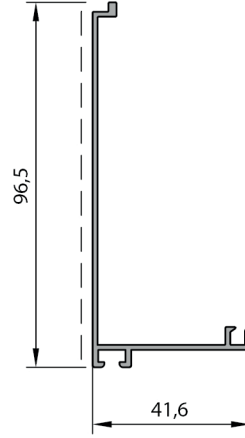

ÇİFT CAM KAPAK PROFİLİ
V.SC.201
0.630 kg/mt

LED KANAL KAPAK PROFİLİ
V.SC.205
0.068 kg/mt

KÖŞE PROFİLİ
V.SC.109
0.820 kg/mt

* Profil ağırlıkları teoriktir. Ağırlık olarak teslimde yapılan tartım geçerlidir.

TEK CAM SABİTLEME PROFİLİ
V.SC.105
2.085 kg/mt

TEK CAM GEÇME PROFİLİ
V.SC.102
0.975 kg/mt

TEK CAM DESTEK PROFİLİ
V.SC.108
0.570 kg/mt

TEK CAM BİTİM KAPAK PROFİLİ
V.SC.107
0.921 kg/mt

ÇİFT CAM SABİTLEME PROFİLİ
V.SC.202
2.180 kg/mt

ÇİFT CAM GEÇME PROFİLİ
V.SC.203
1.011 kg/mt

ÇİFT CAM DESTEK PROFİLİ
V.SC.204
0.737 kg/mt

ÇİFT CAM BİTİM KAPAK PROFİLİ
V.SC.200
0.960 kg/mt

* Profil ağırlıkları teoriktir. Ağırlık olarak teslimde yapılan tartım geçerlidir.