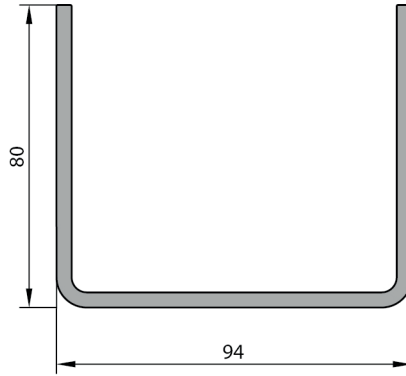

Sabit Cam Tavan Sistem

SABİT CAM TAVAN SİSTEM	SABİT CAM TAVAN SİSTEM	V.S.C.	V.S.C.	201
	<ul style="list-style-type: none">✓ Ekonomik, Kolay Montaj✓ Cam Özelliği; 8 mm tek cam ve 20 mm ısıcam✓ Max. panel genişlik 800 cm, derinlik 300 cm		SİSTEM	PR NO

DERE PROFİLİ
V.SC.103
3.992 kg/mt

DİKME PROFİLİ
V.SC.104
2.902 kg/mt

GRIYAJ PROFİLİ
V.SC.100
2.730 kg/mt

DİKME BAĞLANTI PROFİLİ
V.SC.106
2.610 kg/mt

DİKME PROFİLİ
3798
3.320 kg/mt

TEK CAM KAPAK PROFİLİ
V.SC.101
0.548 kg/mt

ÇİFT CAM KAPAK PROFİLİ
V.SC.201
0.630 kg/mt

LED KANAL KAPAK PROFİLİ
V.SC.205
0.068 kg/mt

KÖŞE PROFİLİ
V.SC.109
0.820 kg/mt

* Profil ağırlıkları teoriktir. Ağırlık olarak teslimde yapılan tartım geçerlidir.

ÇİFT CAM GEÇME PROFİLİ
V.SC.203
1.011 kg/mt

ÇİFT CAM DESTEK PROFİLİ
V.SC.204
0.737 kg/mt

ÇİFT CAM BİTİM KAPAK PROFİLİ
V.SC.200
0.960 kg/mt

* Profil ağırlıkları teoriktir. Ağırlık olarak teslimde yapılan tartım geçerlidir.