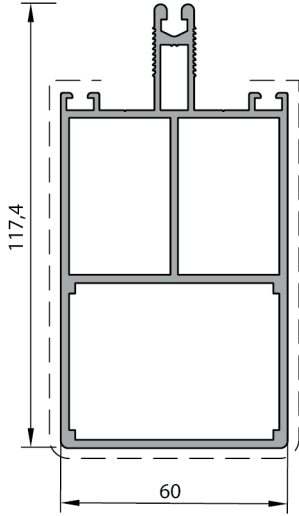

Sabit Cam Tavan Sistem

SABİT CAM TAVAN SİSTEM	SABİT CAM TAVAN SİSTEM	V.S.C.	V.S.C.	201
	<ul style="list-style-type: none">✓ Ekonomik, Kolay Montaj✓ Cam Özelliği; 8 mm tek cam ve 20 mm ısıcam✓ Max. panel genişlik 800 cm, derinlik 300 cm		SİSTEM	PR NO

DERE PROFİLİ
V.SC.103
3.992 kg/mt

DİKME PROFİLİ
V.SC.104
2.902 kg/mt

GRIYAJ PROFİLİ
V.SC.100
2.730 kg/mt

DİKME BAĞLANTI PROFİLİ
V.SC.106
2.610 kg/mt

DİKME PROFİLİ
3798
3.320 kg/mt

TEK CAM KAPAK PROFİLİ
V.SC.101
0.548 kg/mt

ÇİFT CAM KAPAK PROFİLİ
V.SC.201
0.630 kg/mt

LED KANAL KAPAK PROFİLİ
V.SC.205
0.068 kg/mt

KÖŞE PROFİLİ
V.SC.109
0.820 kg/mt

* Profil ağırlıkları teoriktir. Ağırlık olarak teslimde yapılan tartım geçerlidir.

TEK CAM SABİTLEME PROFİLİ
V.SC.105
2.085 kg/mt

TEK CAM GEÇME PROFİLİ
V.SC.102
0.975 kg/mt

TEK CAM DESTEK PROFİLİ
V.SC.108
0.570 kg/mt

TEK CAM BİTİM KAPAK PROFİLİ
V.SC.107
0.921 kg/mt

ÇİFT CAM SABİTLEME PROFİLİ
V.SC.202
2.180 kg/mt