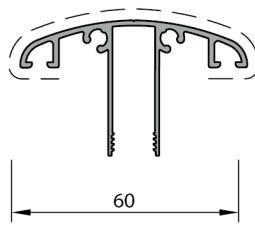

Sabit Cam Tavan Sistem

SABİT CAM TAVAN SİSTEM	SABİT CAM TAVAN SİSTEM	V.S.C.	V.S.C.	201
	<ul style="list-style-type: none">✓ Ekonomik, Kolay Montaj✓ Cam Özelliği; 8 mm tek cam ve 20 mm ısıcam✓ Max. panel genişlik 800 cm, derinlik 300 cm		SİSTEM	PR NO

DERE PROFİLİ
V.SC.103
3.992 kg/mt

DİKME PROFİLİ
V.SC.104
2.902 kg/mt

GRIYAJ PROFİLİ
V.SC.100
2.730 kg/mt

DİKME BAĞLANTI PROFİLİ
V.SC.106
2.610 kg/mt

DİKME PROFİLİ
3798
3.320 kg/mt

TEK CAM KAPAK PROFİLİ
V.SC.101
0.548 kg/mt

ÇİFT CAM KAPAK PROFİLİ
V.SC.201
0.630 kg/mt

LED KANAL KAPAK PROFİLİ
V.SC.205
0.068 kg/mt

KÖŞE PROFİLİ
V.SC.109
0.820 kg/mt

* Profil ağırlıkları teoriktir. Ağırlık olarak teslimde yapılan tartım geçerlidir.

ÇİFT CAM GEÇME PROFİLİ
V.SC.203
1.011 kg/mt

ÇİFT CAM DESTEK PROFİLİ
V.SC.204
0.737 kg/mt

ÇİFT CAM BİTİM KAPAK PROFİLİ
V.SC.200
0.960 kg/mt

* Profil ağırlıkları teoriktir. Ağırlık olarak teslimde yapılan tartım geçerlidir.