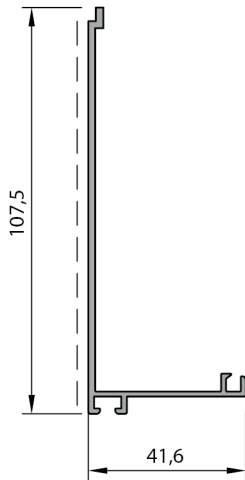

ÇİFT CAM KAPAK PROFİLİ
V.SC.201
0.630 kg/mt

LED KANAL KAPAK PROFİLİ
V.SC.205
0.068 kg/mt

KÖŞE PROFİLİ
V.SC.109
0.820 kg/mt

* Profil ağırlıkları teoriktir. Ağırlık olarak teslimde yapılan tartım geçerlidir.

TEK CAM SABİTLEME PROFİLİ
V.SC.105
2.085 kg/mt

TEK CAM GEÇME PROFİLİ
V.SC.102
0.975 kg/mt

TEK CAM DESTEK PROFİLİ
V.SC.108
0.570 kg/mt

TEK CAM BİTİM KAPAK PROFİLİ
V.SC.107
0.921 kg/mt

ÇİFT CAM SABİTLEME PROFİLİ
V.SC.202
2.180 kg/mt

ÇİFT CAM GEÇME PROFİLİ
V.SC.203
1.011 kg/mt

ÇİFT CAM DESTEK PROFİLİ
V.SC.204
0.737 kg/mt

ÇİFT CAM BİTİM KAPAK PROFİLİ
V.SC.200
0.960 kg/mt

* Profil ağırlıkları teoriktir. Ağırlık olarak teslimde yapılan tartım geçerlidir.

KOD	ŞEKİL	TANIM	PAKET METRAJİ	KULLANIM YERİ
SC-01		Tek cam Sabitleme Profil Kapak	2 adet	
SC-02		Çift cam Sabitleme Profil Kapak	2 adet	
SC-03		Çift Cam Yan Bitim Profil Kapak	2 adet	
SC-04		Tek Cam Yan Bitim Profil Kapak	2 adet	
SC-05		Çift Cam Orta Profil Kapak	1 adet	
SC-06		Tek Cam Orta Profil Kapak	1 adet	
SC-07		Dere Profili Yan Kapak	2 adet	
SC-08		Dikme Profili Döküm Ayak	1 adet	
Z-108		Epdm Yaprak Fitol	344 gr/m 12 kg - 34 m	
FC.50.620		Epdm Baskı Üst Fitol	85 gr/m 15 kg - 173 m	
FC.50.603		Epdm Baskı Alt Fitol	97 gr/m 15 kg - 152 m	