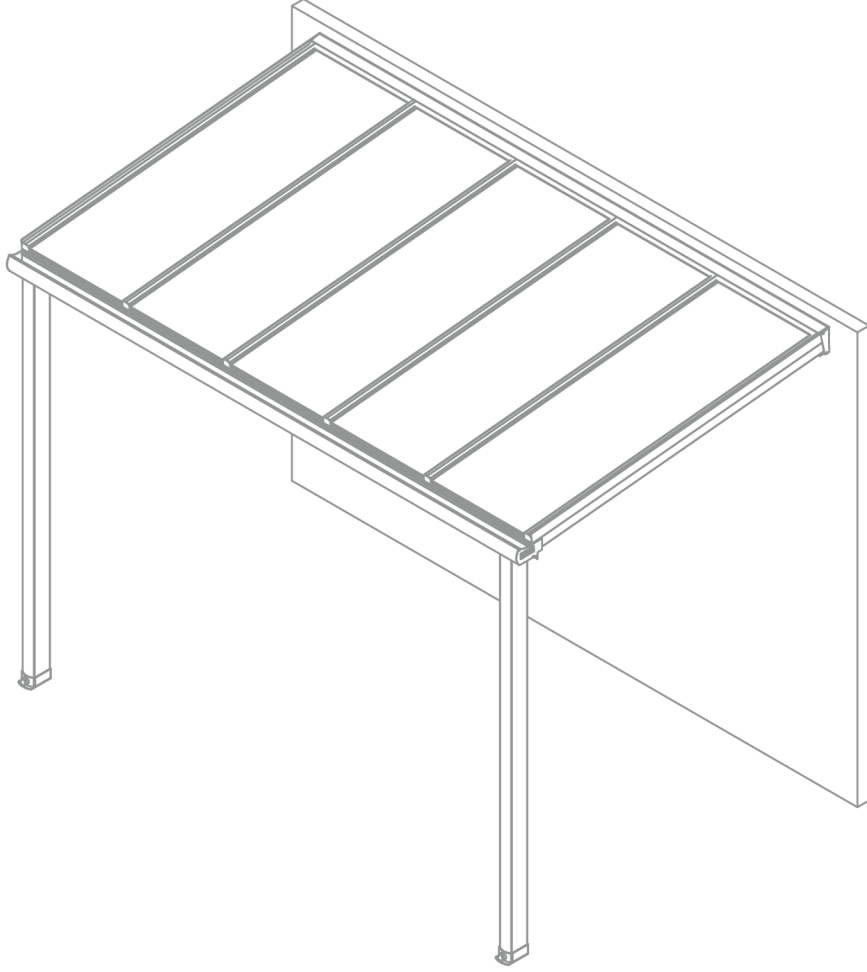

Sabit Cam Tavan Sistem

SABİT CAM TAVAN SİSTEM	SABİT CAM TAVAN SİSTEM	V.S.C.	V.S.C.	201
	<ul style="list-style-type: none">✓ Ekonomik, Kolay Montaj✓ Cam Özelliği; 8 mm tek cam ve 20 mm ısıcam✓ Max. panel genişlik 800 cm, derinlik 300 cm		SİSTEM	PR NO

DERE PROFİLİ
V.SC.103
3.992 kg/mt

DİKME PROFİLİ
V.SC.104
2.902 kg/mt

GRIYAJ PROFİLİ
V.SC.100
2.730 kg/mt

DİKME BAĞLANTI PROFİLİ
V.SC.106
2.610 kg/mt

DİKME PROFİLİ
3798
3.320 kg/mt

TEK CAM KAPAK PROFİLİ
V.SC.101
0.548 kg/mt

ÇİFT CAM KAPAK PROFİLİ
V.SC.201
0.630 kg/mt

LED KANAL KAPAK PROFİLİ
V.SC.205
0.068 kg/mt

KÖŞE PROFİLİ
V.SC.109
0.820 kg/mt

* Profil ağırlıkları teoriktir. Ağırlık olarak teslimde yapılan tartım geçerlidir.

TEK CAM SABİTLEME PROFİLİ
V.SC.105
2.085 kg/mt

TEK CAM GEÇME PROFİLİ
V.SC.102
0.975 kg/mt

TEK CAM DESTEK PROFİLİ
V.SC.108
0.570 kg/mt

TEK CAM BİTİM KAPAK PROFİLİ
V.SC.107
0.921 kg/mt

ÇİFT CAM SABİTLEME PROFİLİ
V.SC.202
2.180 kg/mt