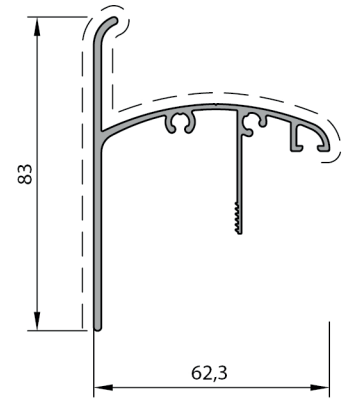

ÇİFT CAM KAPAK PROFİLİ
V.SC.201
0.630 kg/mt

LED KANAL KAPAK PROFİLİ
V.SC.205
0.068 kg/mt

KÖŞE PROFİLİ
V.SC.109
0.820 kg/mt

* Profil ağırlıkları teoriktir. Ağırlık olarak teslimde yapılan tartım geçerlidir.

TEK CAM SABİTLEME PROFİLİ
V.SC.105
2.085 kg/mt

TEK CAM GEÇME PROFİLİ
V.SC.102
0.975 kg/mt

TEK CAM DESTEK PROFİLİ
V.SC.108
0.570 kg/mt

TEK CAM BİTİM KAPAK PROFİLİ
V.SC.107
0.921 kg/mt

ÇİFT CAM SABİTLEME PROFİLİ
V.SC.202
2.180 kg/mt

ÇİFT CAM GEÇME PROFİLİ
V.SC.203
1.011 kg/mt

ÇİFT CAM DESTEK PROFİLİ
V.SC.204
0.737 kg/mt

ÇİFT CAM BİTİM KAPAK PROFİLİ
V.SC.200
0.960 kg/mt

* Profil ağırlıkları teoriktir. Ağırlık olarak teslimde yapılan tartım geçerlidir.

KOD	ŞEKİL	TANIM	PAKET METRAJİ	KULLANIM YERİ
SC-01		Tek cam Sabitleme Profil Kapak	2 adet	
SC-02		Çift cam Sabitleme Profil Kapak	2 adet	
SC-03		Çift Cam Yan Bitim Profil Kapak	2 adet	
SC-04		Tek Cam Yan Bitim Profil Kapak	2 adet	
SC-05		Çift Cam Orta Profil Kapak	1 adet	
SC-06		Tek Cam Orta Profil Kapak	1 adet	
SC-07		Dere Profili Yan Kapak	2 adet	
SC-08		Dikme Profili Döküm Ayak	1 adet	
Z-108		Epdm Yaprak Fitol	344 gr/m 12 kg - 34 m	
FC.50.620		Epdm Baskı Üst Fitol	85 gr/m 15 kg - 173 m	
FC.50.603		Epdm Baskı Alt Fitol	97 gr/m 15 kg - 152 m	