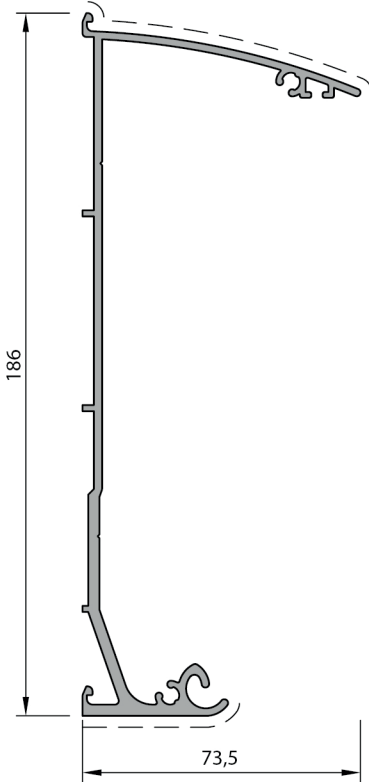

ÇİFT CAM KAPAK PROFİLİ
V.SC.201
0.630 kg/mt

LED KANAL KAPAK PROFİLİ
V.SC.205
0.068 kg/mt

KÖŞE PROFİLİ
V.SC.109
0.820 kg/mt

* Profil ağırlıkları teoriktir. Ağırlık olarak teslimde yapılan tartım geçerlidir.

TEK CAM SABİTLEME PROFİLİ
V.SC.105
2.085 kg/mt

TEK CAM GEÇME PROFİLİ
V.SC.102
0.975 kg/mt

TEK CAM DESTEK PROFİLİ
V.SC.108
0.570 kg/mt

TEK CAM BİTİM KAPAK PROFİLİ
V.SC.107
0.921 kg/mt

ÇİFT CAM SABİTLEME PROFİLİ
V.SC.202
2.180 kg/mt

ÇİFT CAM GEÇME PROFİLİ
V.SC.203
1.011 kg/mt

ÇİFT CAM DESTEK PROFİLİ
V.SC.204
0.737 kg/mt

ÇİFT CAM BİTİM KAPAK PROFİLİ
V.SC.200
0.960 kg/mt

* Profil ağırlıkları teoriktir. Ağırlık olarak teslimde yapılan tartım geçerlidir.

KOD	ŞEKİL	TANIM	PAKET METRAJİ	KULLANIM YERİ
SC-01		Tek cam Sabitleme Profil Kapak	2 adet	
SC-02		Çift cam Sabitleme Profil Kapak	2 adet	
SC-03		Çift Cam Yan Bitim Profil Kapak	2 adet	
SC-04		Tek Cam Yan Bitim Profil Kapak	2 adet	
SC-05		Çift Cam Orta Profil Kapak	1 adet	
SC-06		Tek Cam Orta Profil Kapak	1 adet	
SC-07		Dere Profili Yan Kapak	2 adet	
SC-08		Dikme Profili Döküm Ayak	1 adet	
Z-108		Epdm Yaprak Fitol	344 gr/m 12 kg - 34 m	
FC.50.620		Epdm Baskı Üst Fitol	85 gr/m 15 kg - 173 m	
FC.50.603		Epdm Baskı Alt Fitol	97 gr/m 15 kg - 152 m	