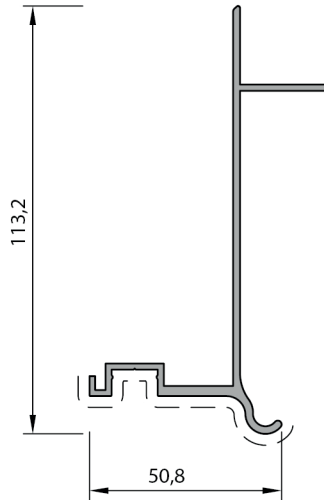

ÇİFT CAM KAPAK PROFİLİ
V.SC.201
0.630 kg/mt

LED KANAL KAPAK PROFİLİ
V.SC.205
0.068 kg/mt

KÖŞE PROFİLİ
V.SC.109
0.820 kg/mt

* Profil ağırlıkları teoriktir. Ağırlık olarak teslimde yapılan tartım geçerlidir.

TEK CAM SABİTLEME PROFİLİ
V.SC.105
2.085 kg/mt

TEK CAM GEÇME PROFİLİ
V.SC.102
0.975 kg/mt

TEK CAM DESTEK PROFİLİ
V.SC.108
0.570 kg/mt

TEK CAM BİTİM KAPAK PROFİLİ
V.SC.107
0.921 kg/mt

ÇİFT CAM SABİTLEME PROFİLİ
V.SC.202
2.180 kg/mt

ÇİFT CAM GEÇME PROFİLİ
V.SC.203
1.011 kg/mt

ÇİFT CAM DESTEK PROFİLİ
V.SC.204
0.737 kg/mt

ÇİFT CAM BİTİM KAPAK PROFİLİ
V.SC.200
0.960 kg/mt

* Profil ağırlıkları teoriktir. Ağırlık olarak teslimde yapılan tartım geçerlidir.

KOD	ŞEKİL	TANIM	PAKET METRAJİ	KULLANIM YERİ
SC-01		Tek cam Sabitleme Profil Kapak	2 adet	
SC-02		Çift cam Sabitleme Profil Kapak	2 adet	
SC-03		Çift Cam Yan Bitim Profil Kapak	2 adet	
SC-04		Tek Cam Yan Bitim Profil Kapak	2 adet	
SC-05		Çift Cam Orta Profil Kapak	1 adet	
SC-06		Tek Cam Orta Profil Kapak	1 adet	
SC-07		Dere Profili Yan Kapak	2 adet	
SC-08		Dikme Profili Döküm Ayak	1 adet	
Z-108		Epdm Yaprak Fitol	344 gr/m 12 kg - 34 m	
FC.50.620		Epdm Baskı Üst Fitol	85 gr/m 15 kg - 173 m	
FC.50.603		Epdm Baskı Alt Fitol	97 gr/m 15 kg - 152 m	