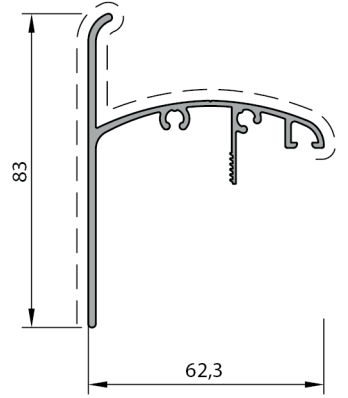

ÇİFT CAM KAPAK PROFİLİ
V.SC.201
0.630 kg/mt

LED KANAL KAPAK PROFİLİ
V.SC.205
0.068 kg/mt

KÖŞE PROFİLİ
V.SC.109
0.820 kg/mt

* Profil ağırlıkları teoriktir. Ağırlık olarak teslimde yapılan tartım geçerlidir.

TEK CAM SABİTLEME PROFİLİ
V.SC.105
2.085 kg/mt

TEK CAM GEÇME PROFİLİ
V.SC.102
0.975 kg/mt

TEK CAM DESTEK PROFİLİ
V.SC.108
0.570 kg/mt

TEK CAM BİTİM KAPAK PROFİLİ
V.SC.107
0.921 kg/mt

ÇİFT CAM SABİTLEME PROFİLİ
V.SC.202
2.180 kg/mt

ÇİFT CAM GEÇME PROFİLİ
V.SC.203
1.011 kg/mt

ÇİFT CAM DESTEK PROFİLİ
V.SC.204
0.737 kg/mt

ÇİFT CAM BİTİM KAPAK PROFİLİ
V.SC.200
0.960 kg/mt

* Profil ağırlıkları teoriktir. Ağırlık olarak teslimde yapılan tartım geçerlidir.

KOD	ŞEKİL	TANIM	PAKET METRAJİ	KULLANIM YERİ
SC-01		Tek cam Sabitleme Profil Kapak	2 adet	
SC-02		Çift cam Sabitleme Profil Kapak	2 adet	
SC-03		Çift Cam Yan Bitim Profil Kapak	2 adet	
SC-04		Tek Cam Yan Bitim Profil Kapak	2 adet	
SC-05		Çift Cam Orta Profil Kapak	1 adet	
SC-06		Tek Cam Orta Profil Kapak	1 adet	
SC-07		Dere Profili Yan Kapak	2 adet	
SC-08		Dikme Profili Döküm Ayak	1 adet	
Z-108		Epdm Yaprak Fitol	344 gr/m 12 kg - 34 m	
FC.50.620		Epdm Baskı Üst Fitol	85 gr/m 15 kg - 173 m	
FC.50.603		Epdm Baskı Alt Fitol	97 gr/m 15 kg - 152 m	