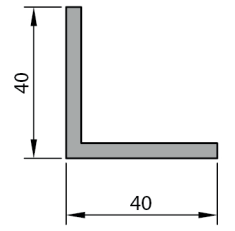

DERE PROFİLİ
V.SC.103
3.992 kg/mt

DİKME PROFİLİ
V.SC.104
2.902 kg/mt

GRIYAJ PROFİLİ
V.SC.100
2.730 kg/mt

DİKME BAĞLANTI PROFİLİ
V.SC.106
2.610 kg/mt

DİKME PROFİLİ
3798
3.320 kg/mt

TEK CAM KAPAK PROFİLİ
V.SC.101
0.548 kg/mt

ÇİFT CAM KAPAK PROFİLİ
V.SC.201
0.630 kg/mt

LED KANAL KAPAK PROFİLİ
V.SC.205
0.068 kg/mt

KÖŞE PROFİLİ
V.SC.109
0.820 kg/mt

* Profil ağırlıkları teoriktir. Ağırlık olarak teslimde yapılan tartım geçerlidir.

TEK CAM SABİTLEME PROFİLİ
V.SC.105
2.085 kg/mt

TEK CAM GEÇME PROFİLİ
V.SC.102
0.975 kg/mt

TEK CAM DESTEK PROFİLİ
V.SC.108
0.570 kg/mt

TEK CAM BİTİM KAPAK PROFİLİ
V.SC.107
0.921 kg/mt

ÇİFT CAM SABİTLEME PROFİLİ
V.SC.202
2.180 kg/mt

ÇİFT CAM GEÇME PROFİLİ
V.SC.203
1.011 kg/mt

ÇİFT CAM DESTEK PROFİLİ
V.SC.204
0.737 kg/mt

ÇİFT CAM BİTİM KAPAK PROFİLİ
V.SC.200
0.960 kg/mt

* Profil ağırlıkları teoriktir. Ağırlık olarak teslimde yapılan tartım geçerlidir.