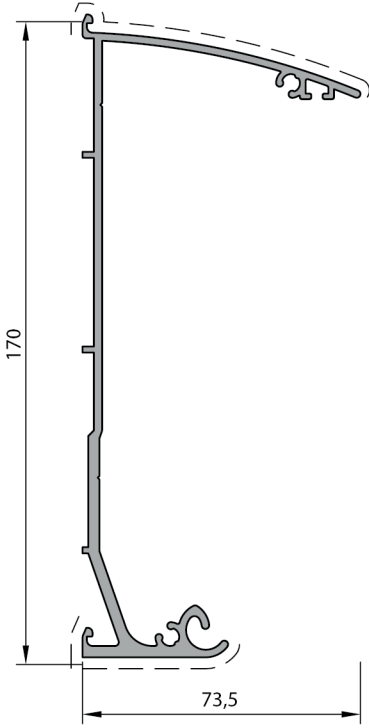

Sabit Cam Tavan Sistem

SABİT CAM TAVAN SİSTEM	SABİT CAM TAVAN SİSTEM	V.S.C.	V.S.C.	201
	<ul style="list-style-type: none">✓ Ekonomik, Kolay Montaj✓ Cam Özelliği; 8 mm tek cam ve 20 mm ısıcam✓ Max. panel genişlik 800 cm, derinlik 300 cm		SİSTEM	PR NO

ÇİFT CAM KAPAK PROFİLİ
V.SC.201
0.630 kg/mt

LED KANAL KAPAK PROFİLİ
V.SC.205
0.068 kg/mt

KÖŞE PROFİLİ
V.SC.109
0.820 kg/mt

* Profil ağırlıkları teoriktir. Ağırlık olarak teslimde yapılan tartım geçerlidir.

TEK CAM SABİTLEME PROFİLİ
V.SC.105
2.085 kg/mt

TEK CAM GEÇME PROFİLİ
V.SC.102
0.975 kg/mt

TEK CAM DESTEK PROFİLİ
V.SC.108
0.570 kg/mt

TEK CAM BİTİM KAPAK PROFİLİ
V.SC.107
0.921 kg/mt

ÇİFT CAM SABİTLEME PROFİLİ
V.SC.202
2.180 kg/mt

ÇİFT CAM GEÇME PROFİLİ
V.SC.203
1.011 kg/mt

ÇİFT CAM DESTEK PROFİLİ
V.SC.204
0.737 kg/mt

ÇİFT CAM BİTİM KAPAK PROFİLİ
V.SC.200
0.960 kg/mt

* Profil ağırlıkları teoriktir. Ağırlık olarak teslimde yapılan tartım geçerlidir.