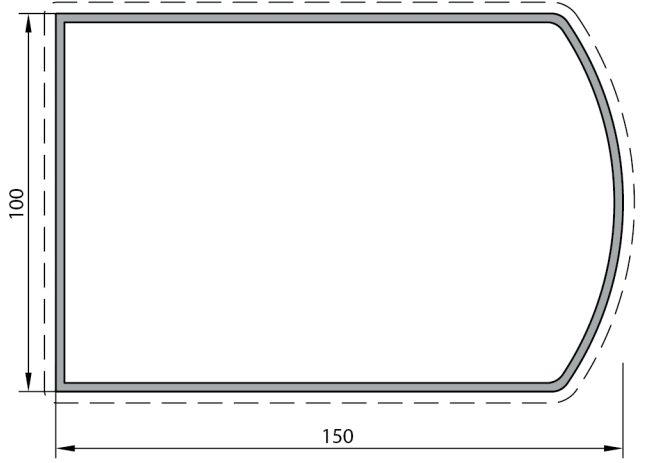

Sabit Cam Tavan Sistem

SABİT CAM TAVAN SİSTEM	SABİT CAM TAVAN SİSTEM	V.S.C.	V.S.C.	201
	<ul style="list-style-type: none">✓ Ekonomik, Kolay Montaj✓ Cam Özelliği; 8 mm tek cam ve 20 mm ısıcam✓ Max. panel genişlik 800 cm, derinlik 300 cm		SİSTEM	PR NO

DERE PROFİLİ
V.SC.103
3.992 kg/mt

DİKME PROFİLİ
V.SC.104
2.902 kg/mt

GRIYAJ PROFİLİ
V.SC.100
2.730 kg/mt

DİKME BAĞLANTI PROFİLİ
V.SC.106
2.610 kg/mt

DİKME PROFİLİ
3798
3.320 kg/mt

TEK CAM KAPAK PROFİLİ
V.SC.101
0.548 kg/mt

ÇİFT CAM KAPAK PROFİLİ
V.SC.201
0.630 kg/mt

LED KANAL KAPAK PROFİLİ
V.SC.205
0.068 kg/mt

KÖŞE PROFİLİ
V.SC.109
0.820 kg/mt

* Profil ağırlıkları teoriktir. Ağırlık olarak teslimde yapılan tartım geçerlidir.